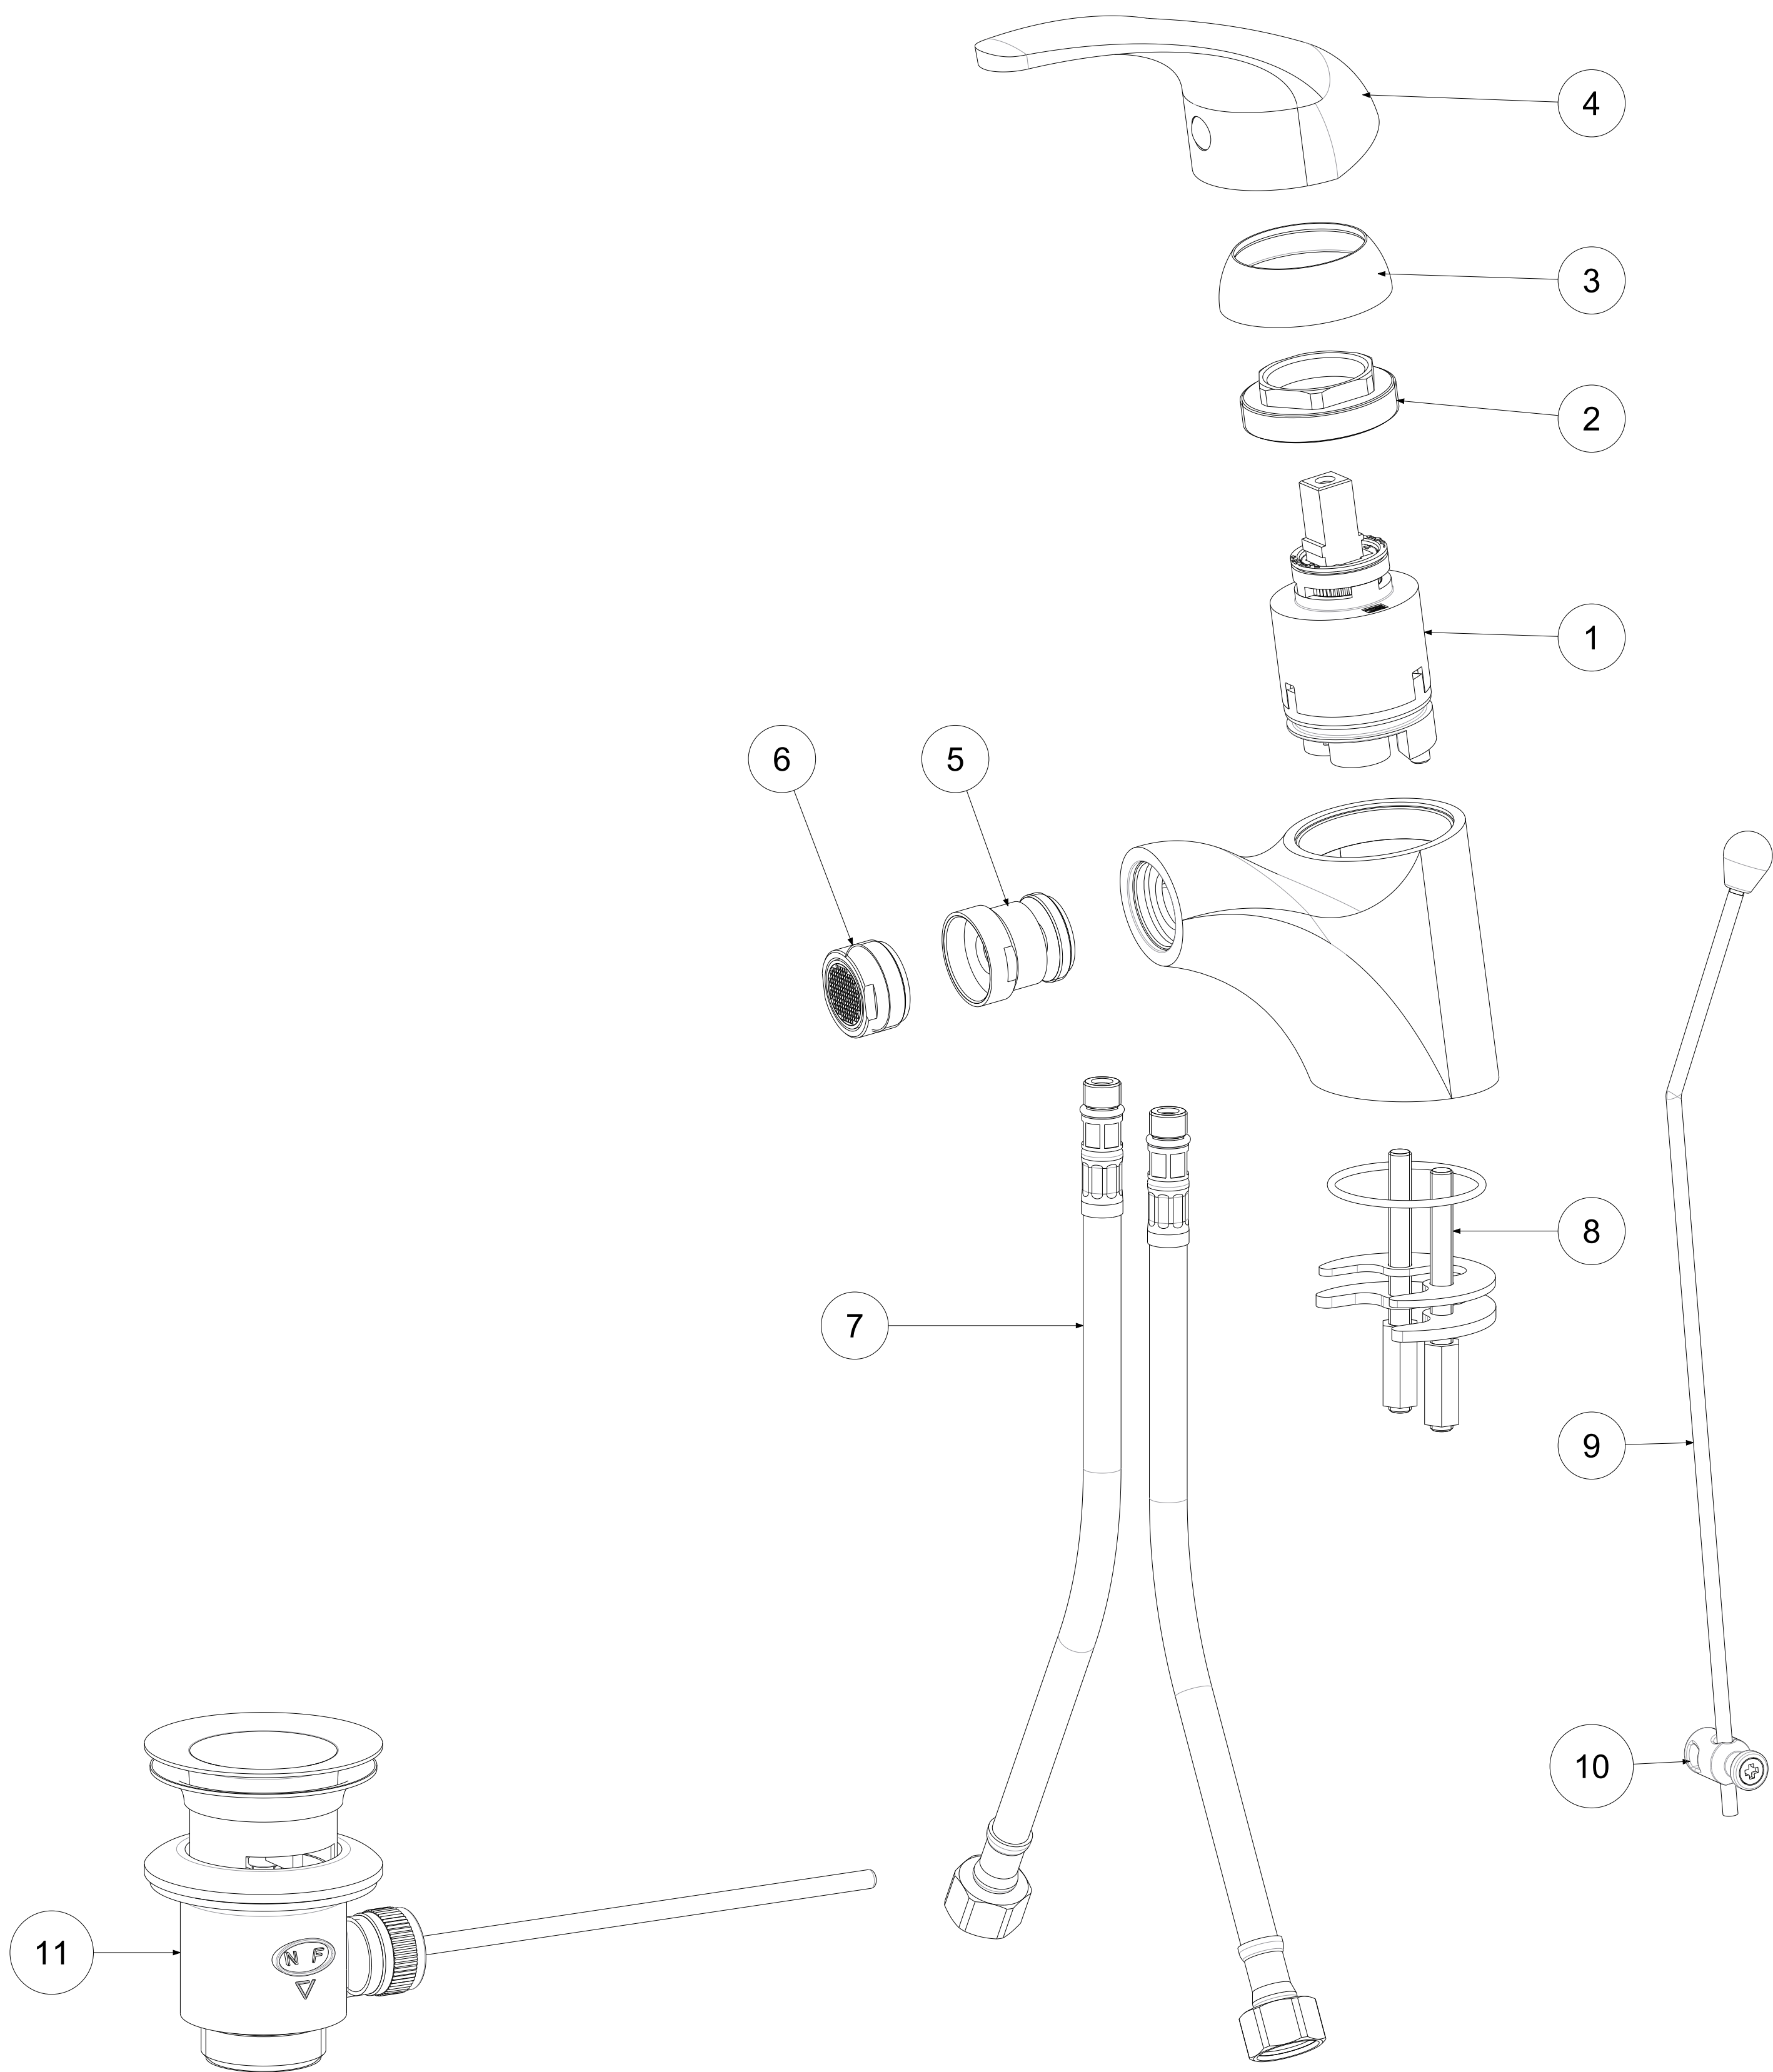

P Item	CODICE Code	DESCRIZIONE Designation
1	ZA91100R	Cartuccia Ø40 con distributore
2	ZGHI001	Ghiera ferma cartuccia
3	ZCAP009..	Cappuccio sottoleva
4	ZLEV067..	Leva completa NETTUNO DUE
5	ZAER006..	Snodo con aeratore
6	ZAER002..	Aeratore 24x1
7	ZFLX001..	Set flex inox 3/8" cm.35 c/guar.
8	ZFIS008	Set fissaggio
9	ZAST009	Asta piegata Ø4mm + pomolo + snodino + OR
10	ZAST023..	Snodino per asta scarico
11	ZSCA001..	Standard pop-up wast 1"G

	APPROVATO: Approved:		A2	SCALA Scale	1:1,25	MATERIALE Material	VARI
	DISEGNATO: Design:	Giampani	05/05/2021	UNITA' Unit	mm	SERIE Range	NETTUNO DUE
		DESCRIZIONE - Description: Miscelatore bidet S/A 1" Bidet mixer with 1" P.U.W.					
		FOGLIO - Sheet:	Ricambio	CODICE - Part Number:	ND130CR		